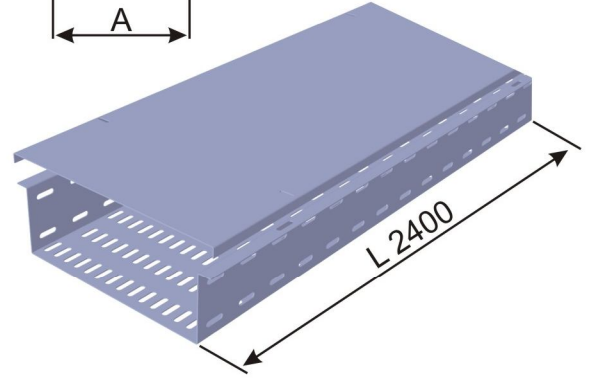

## Kablo Kanalları

### ARMATÜR TİPİ KABLO KANALI

Sipariş No	Kanal Yüksekliği	Kanal Genişliği	Sac Kalınlığı	Satış Fiyatı (TL/m)
	H	A	e	
PO.ARK.060410	40	60	1,0	3,59
PO.ARK.060412	40	60	1,2	4,27
PO.ARK.060415	40	60	1,5	5,30
PO.ARK.060420	40	60	2,0	7,01

### DİREK TİPİ KABLO KANALI

Sipariş No	Kanal Genişliği	Sac Kalınlığı	Satış Fiyatı (TL/set)	
	A		e	Kanal+Kapak+Civata
PO.DIK.200615	200	1,50	H60	H100
PO.DIK.250615	250		56	63
PO.DIK.300615	300		65	72
PO.DIK.200620	200	2,00	72	79
PO.DIK.250620	250		75	84
PO.DIK.300620	300		87	96
PO.DIK.400620	400		96	105
PO.DIK.400620	400		120	129

Kanalımız 2400mm.boyunda, kanal+kapak+civata set halinde satılır.  
Aski şeridi sete dahil değildir.  
Standart üretimimiz pregalvanizlidir.